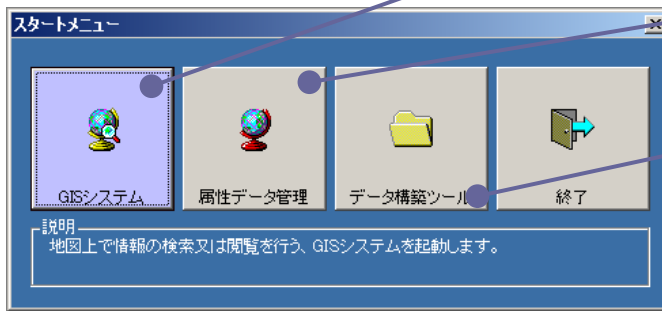

☆本システムは、市町村で管理している公園を役所の要望に応じて専用開発した公園台帳システムです。

測量会社・建設コンサルタント様に特別価格で提供中です。要望に応じてシステムのカスタマイズも OK!

市町村が管理する、すべて公園をデータベース化…公園 GIS システムでデータ構築した公園データを利用して市民サービス・防災・維持・管理に役立てるシステムです。

公園管理システムは、市町村の公園属性データベース及び公園配置地図情報を構築して、公園管理情報に関するデータベースからサンシステムが独自に開発した、GIS 検索エンジンで公園管理に必要な情報を収集でき、公園調書作成します。

公園台帳システムの入口

☆GIS システム

公園台帳システムを起動します。

☆属性データ管理

測量データ、土地属性データ等の構築

☆データ構築ツール

複数図面データの合成、配置

■測量属性データ管理システム

GIS で基本となる、測量計算から座標管理及び測量属性データを構築する測量データ管理システムです。

■データ構築ツール

GIS では、広範囲な地図情報(数十枚の図面及び図面情報の属性データ)を必要とします。

何十枚の図面どうしの接合にそれに、係る数値情報を構築するためのベースとなる GIS 図面作成ツールです。

☆測量属性データ管理システムとデータ構築ツールで作成された図面情報をベースに画像情報、電子データ、書類、専用調書、図面、ビデオ等々加え、関連ファイルとして一括管理をして GIS エンジンで検索表示します。

システム環境と展望

☆ システム環境と展望

公園台帳システムは、公園を訪れる方々が、四季の移り代わりに応じた市民の憩いの場、子供の遊び場、緊急避難公園としての機能を発揮し、公園が常に安全・安心な場所として位置付け、管理者が防災機能公園の維持管理をするのに役立てるのに役立つ、公園台帳システムです。

公園は、市民が安心して過ごせる公園としての機能を十分に発揮するように、管理者は常に維持・管理・提供する公園として、子供たちの遊び場、緊急時の避難場所、待ち合わせ場所、年配の方々の憩いの場所、野鳥の集まる場所又、集合所としてひたしまれ、公園には、水鳥、野鳥の生息場所でもある自然環境を保った公園等をホームページで紹介したり、観光の立ち寄り地としてPRするのに役立つシステムです。